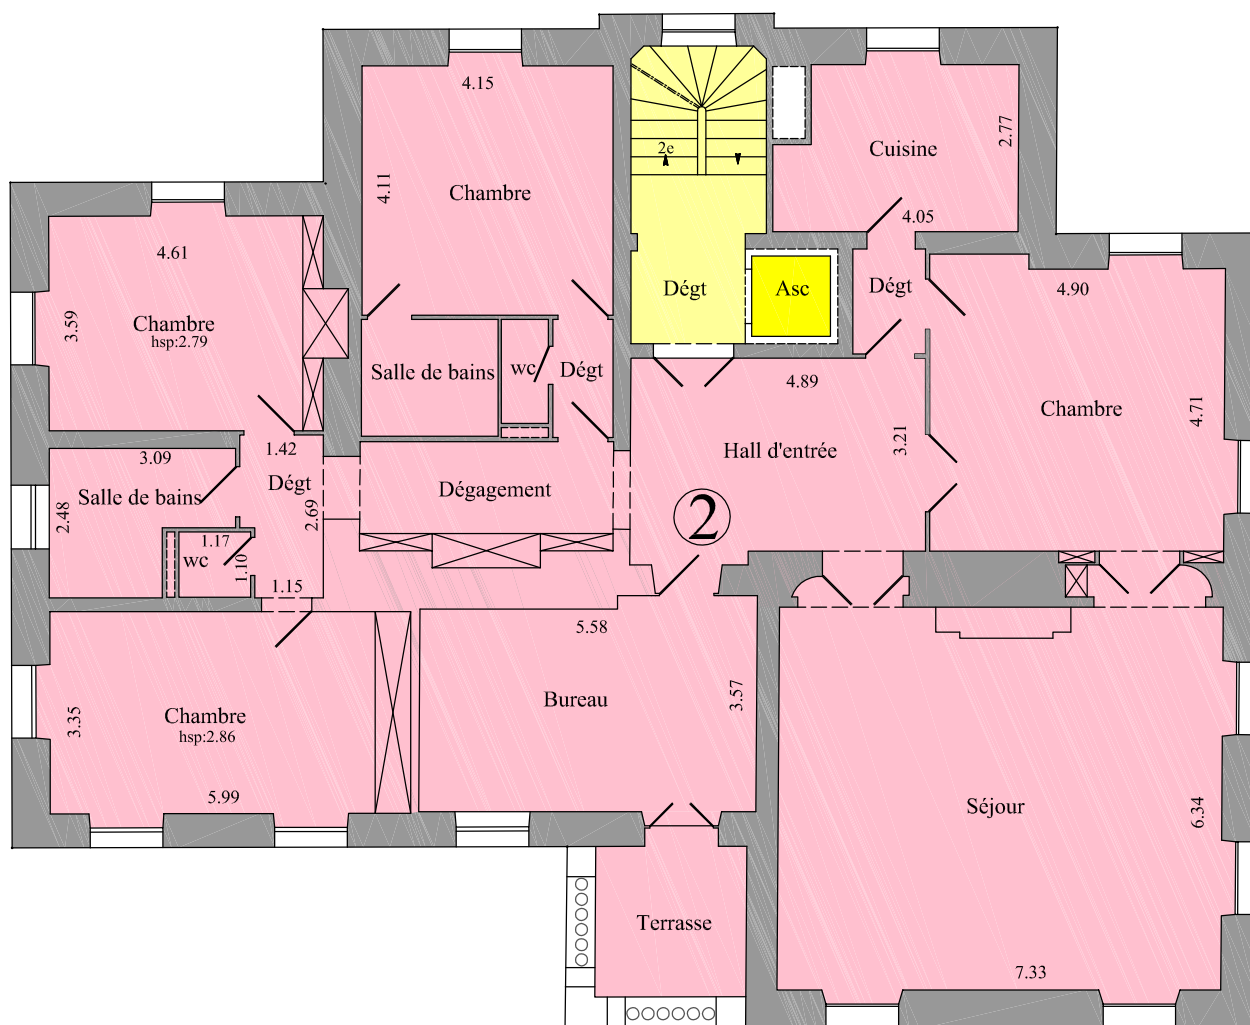

1er Etage

Echelle: 1/125

D:26028 JM P 04/2013 F/W/26028 COP
E-mail : pailloux@cabinet-kulker.com

Matthias KÜLKER
Géomètre - Expert

17bis Avenue Le Corbeiller - 92190 MEUDON
Tél: 01 45 34 19 14 - Fax: 01 45 34 02 52 E-mail : contact@cabinet-kulker.com