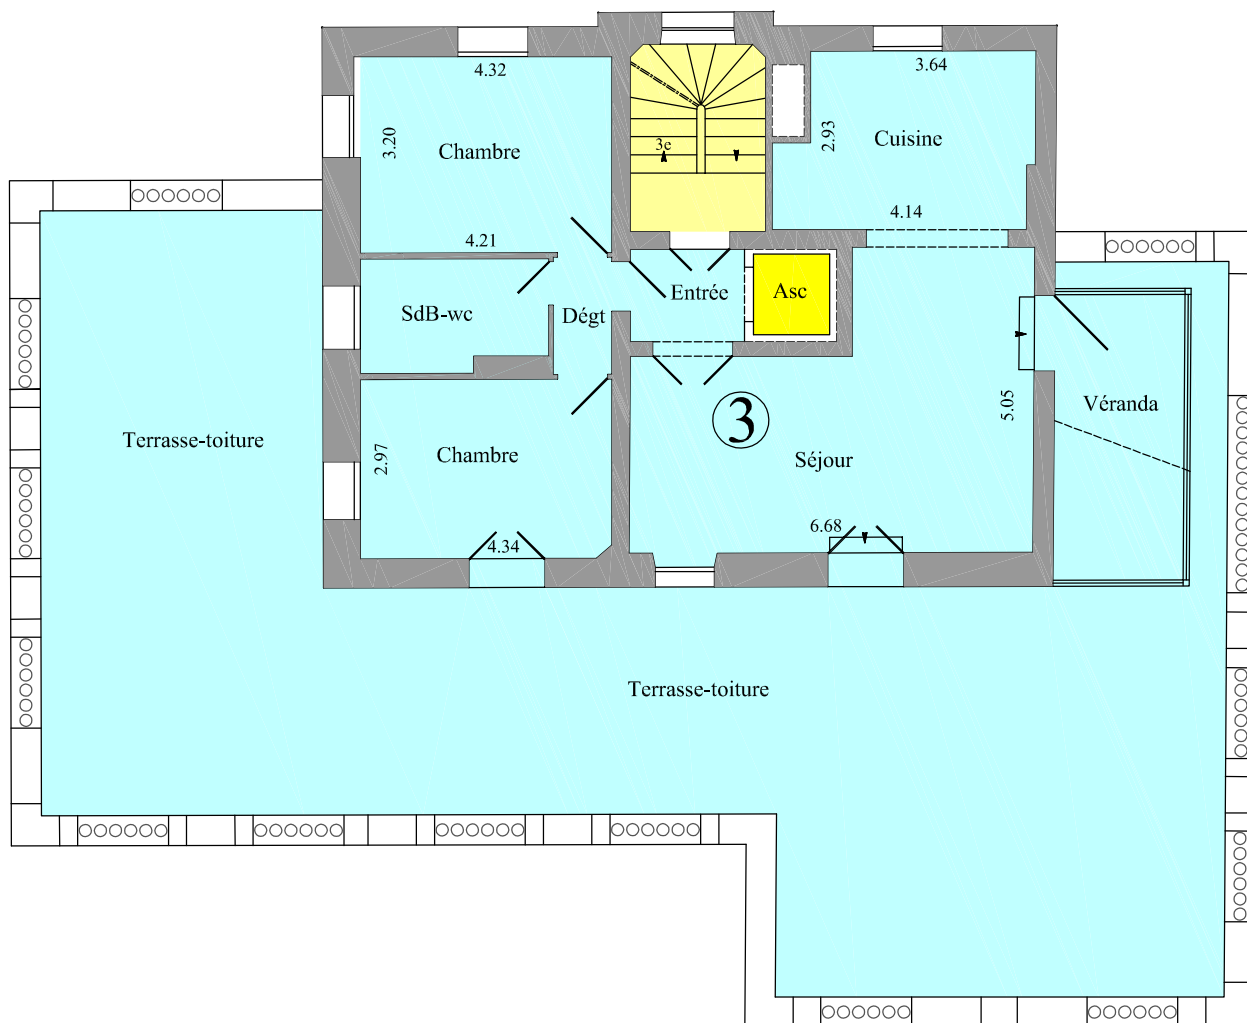

2e Etage

Echelle: 1/125

D:26028 JM P 04/2013 F/W/26028 COP
E-mail : pailloux@cabinet-kulker.com

Matthias KÜLKER
Géomètre - Expert

17bis Avenue Le Corbeiller - 92190 MEUDON
Tél: 01 45 34 19 14 - Fax: 01 45 34 02 52 E-mail : contact@cabinet-kulker.com