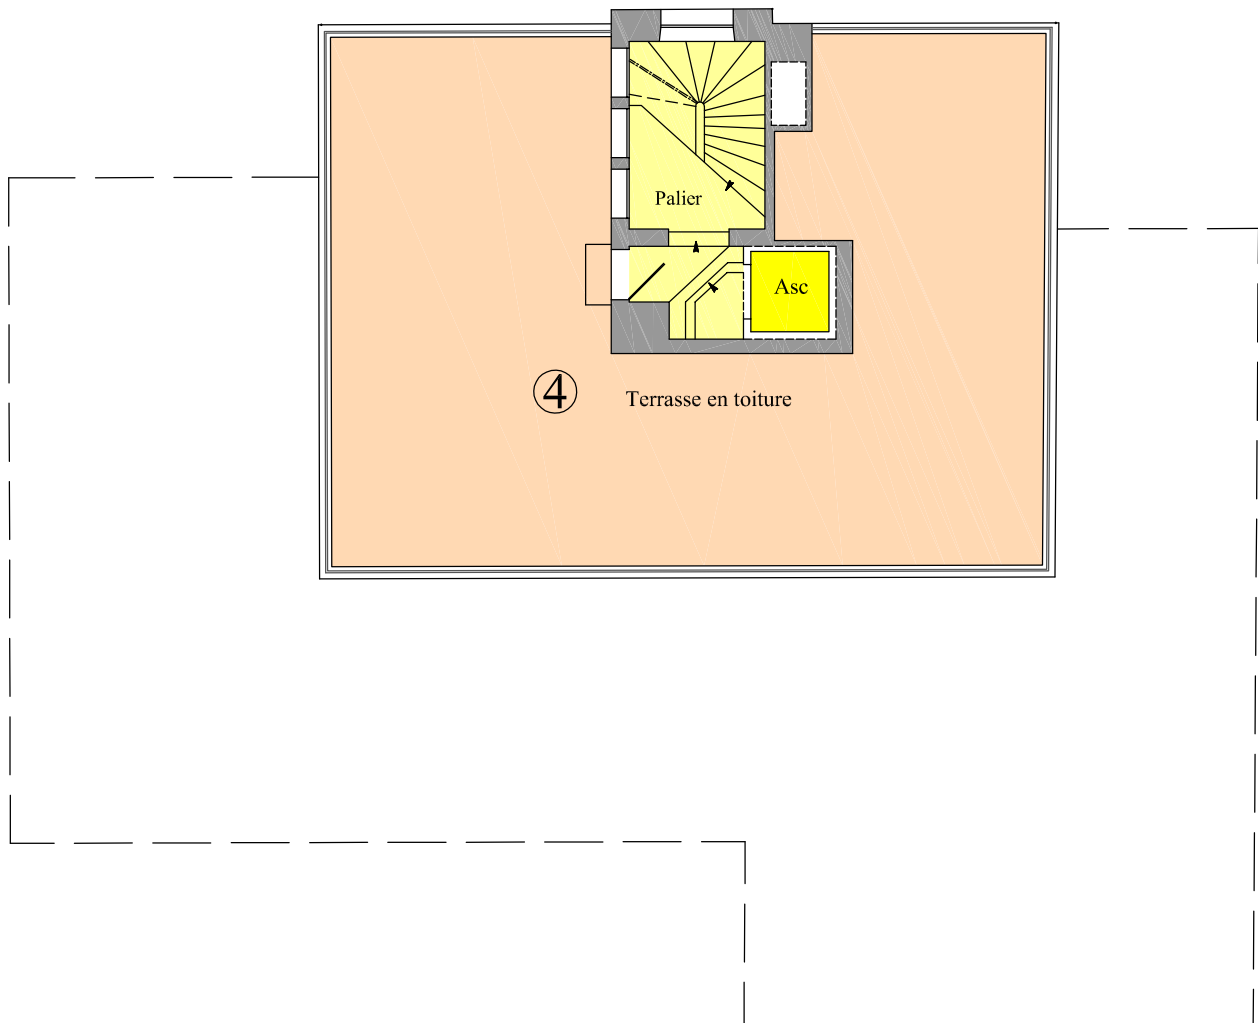

3e Etage

Echelle: 1/125

D:26028 JM P 04/2013 F/W/26028 COP
E-mail : pailloux@cabinet-kulker.com

Matthias KÜLKER
Géomètre - Expert

17bis Avenue Le Corbeiller - 92190 MEUDON
Tél: 01 45 34 19 14 - Fax: 01 45 34 02 52 E-mail : contact@cabinet-kulker.com